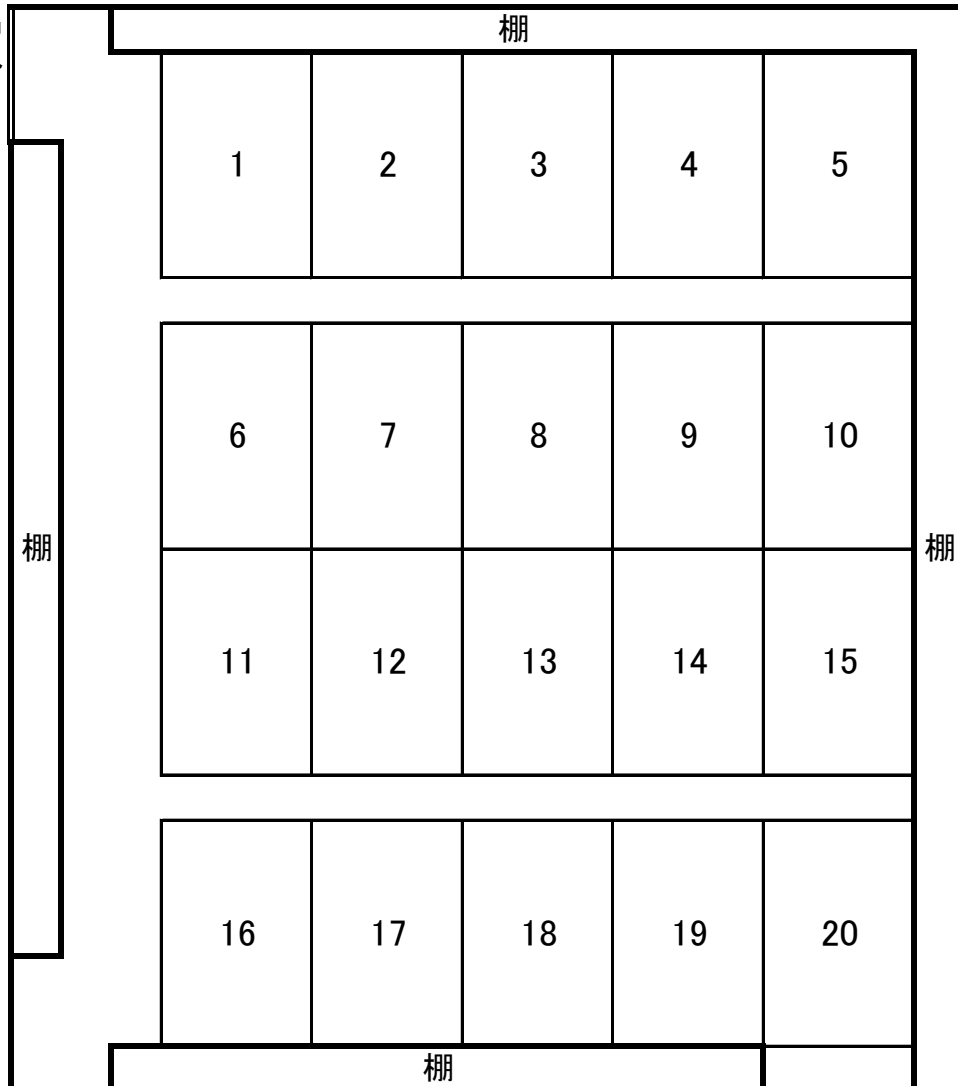

出入口

出入口

普通教室（15人部屋）【W=6750 L=6850】

出入口

図書室（20人部屋）【W=7050 L=8500】

締切

出入口

パソコン教室教室（12人部屋）【W=6000 L=6850】

修礼室（20人部屋）【W=6450 L=8450】