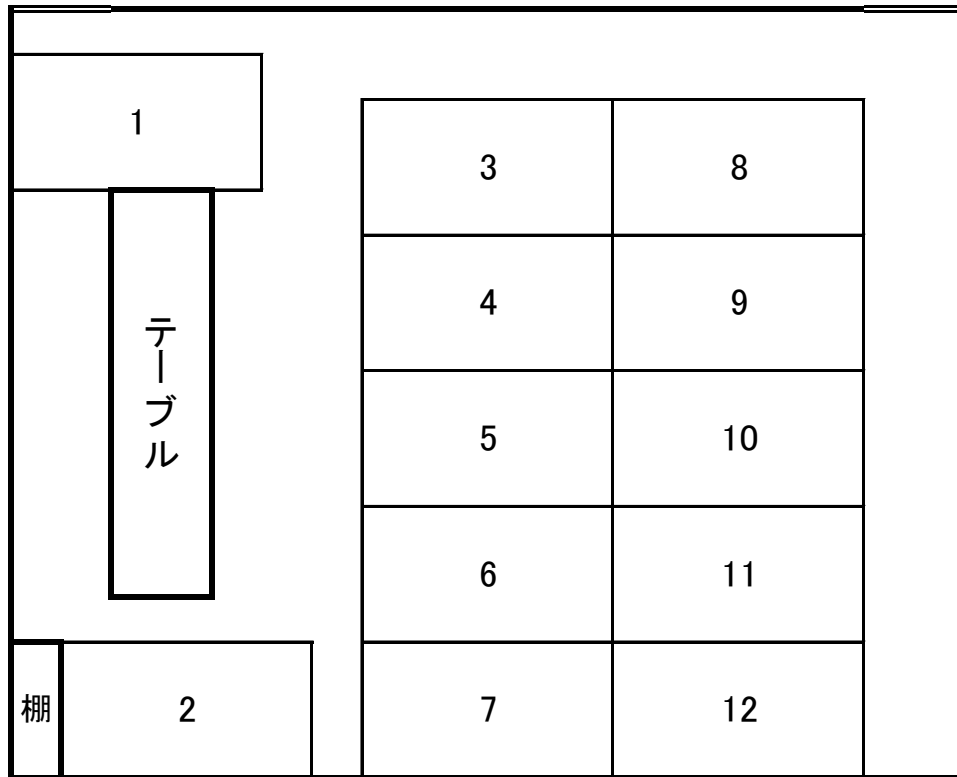

出入口

出入口

普通教室（15人部屋）【W=6750 L=6850】

出入口

図書室（20人部屋）【W=7050 L=8500】

締切

出入口

パソコン教室教室（12人部屋）【W=6000 L=6850】

修礼室（20人部屋）【W=6450 L=8450】