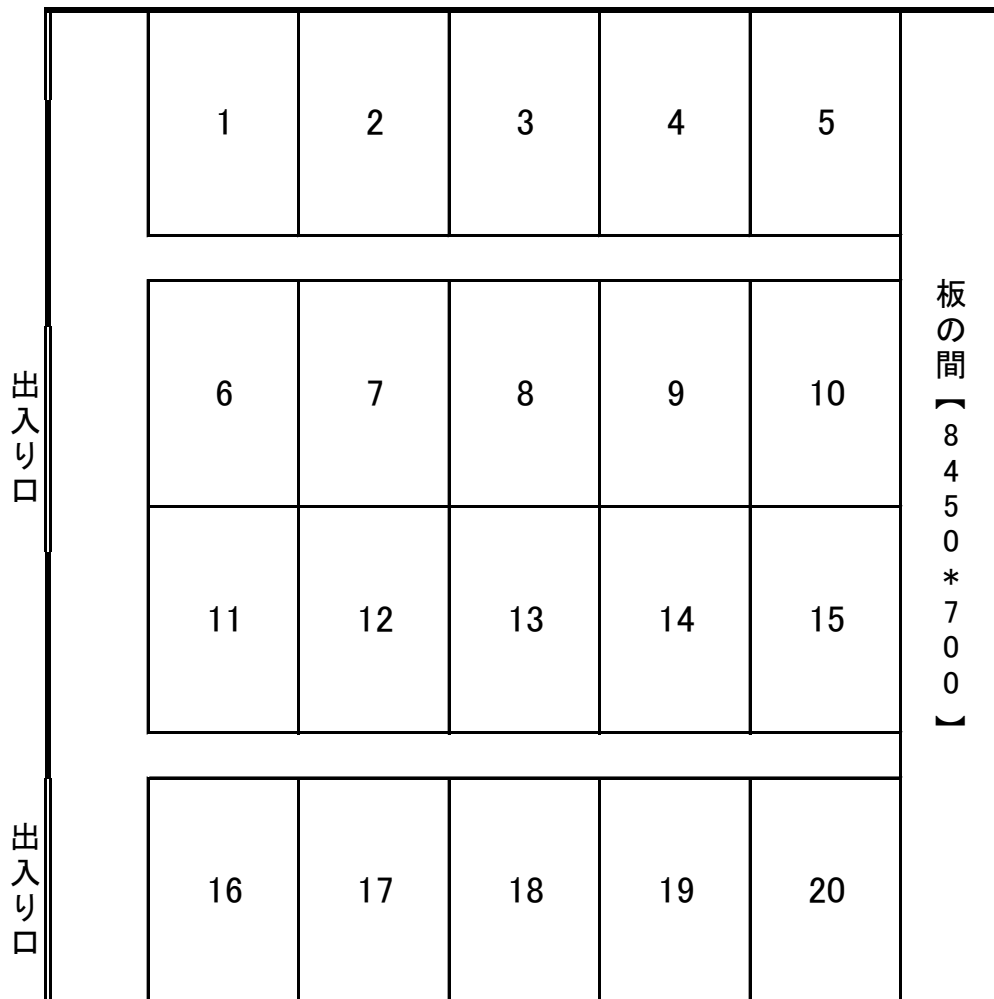

出入口

出入口

普通教室（15人部屋）【W=6750 L=6850】

出入口

図書室（20人部屋）【W=7050 L=8500】

締切

出入口

パソコン教室教室（12人部屋）【W=6000 L=6850】

修礼室（20人部屋）【W=6450 L=8450】