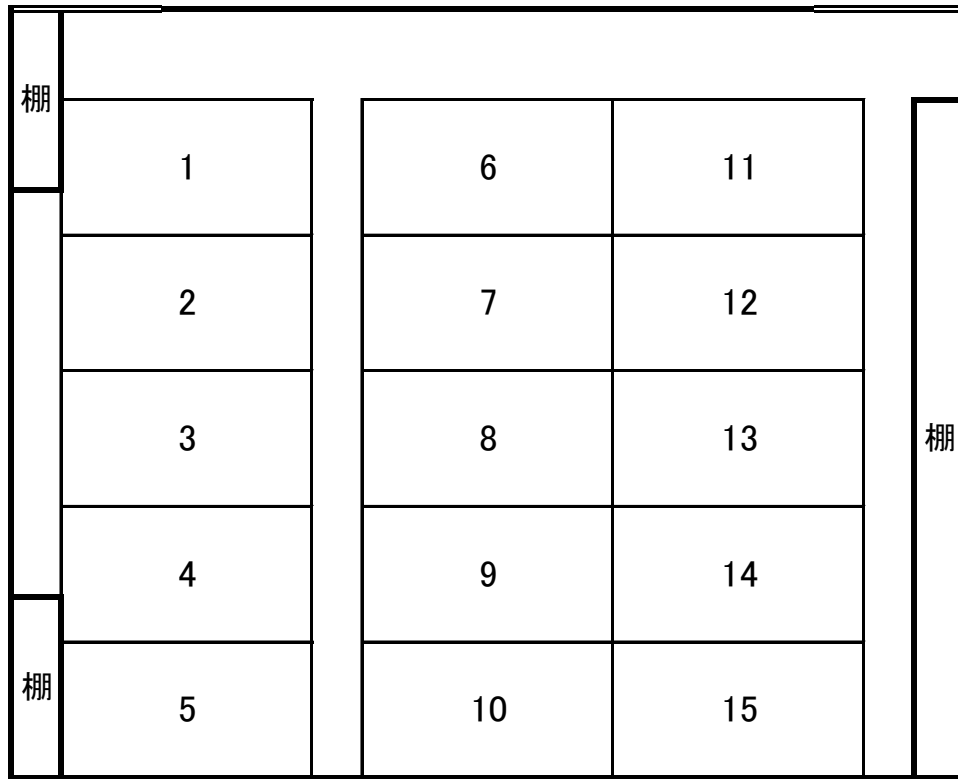

出入口

出入口

普通教室（15人部屋）【W=6750 L=6850】

出入口

図書室（20人部屋）【W=7050 L=8500】

締切

出入口

パソコン教室教室（12人部屋）【W=6000 L=6850】

修礼室（20人部屋）【W=6450 L=8450】